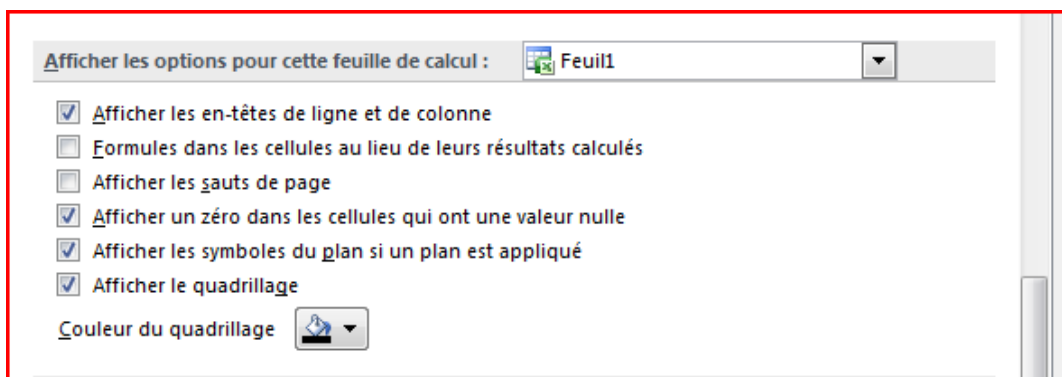

Les options avancées d'Excel 2007

Modifier la couleur du quadrillage

Par défaut, le quadrillage des feuilles de calculs dans Excel est coloré par un bleu très clair mais vous pouvez choisir votre couleur

- Ouvrez **Excel 2007**
- Cliquez sur le bouton **Office** puis sur **Options Excel**.
- Sous l'onglet **Options avancées**, faites dérouler l'ascenseur et dans la partie **Afficher les options pour cette feuille de calcul**, cliquez sur le **pot de peinture** et sélectionner votre couleur.