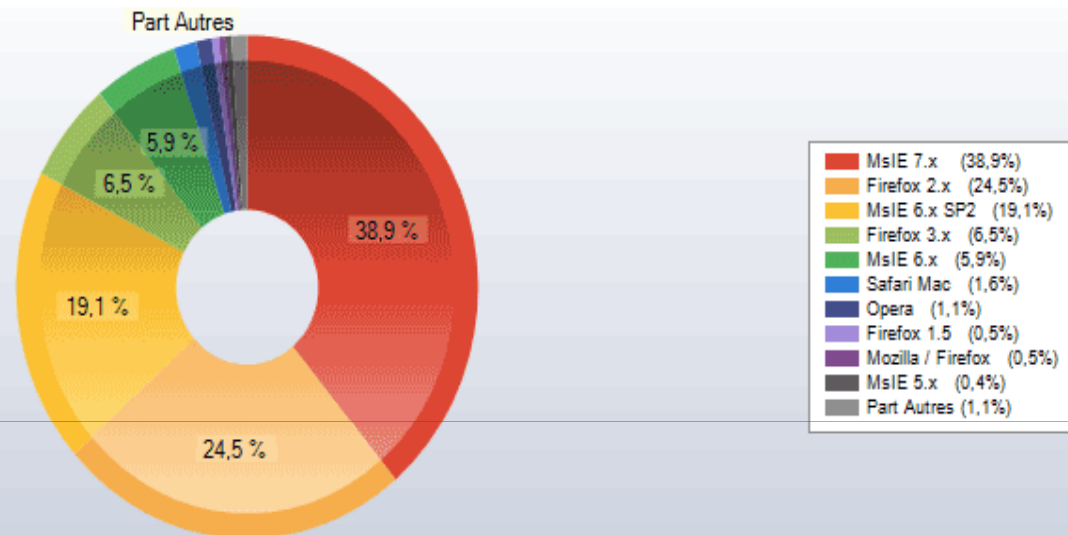

Histoire et statistique

Navigateurs	Visites (V)	V%
Total	1 718 035	100,0%
MsIE 7.x	667 979 +15,7%	38,9% +8,80. +
Firefox 2.x	421 540 -0,4%	24,5% +2,40. +
MsIE 6.x SP2	327 579 -35,3%	19,1% -7,30. +
Firefox 3.x	111 542 >+999%	6,5% +6,40. +
MsIE 6.x	100 924 -54,2%	5,9% -5,60. +
Safari Mac	27 481 +6,7%	1,6% +0,30. +
Opera	18 660 -1,1%	1,1% +0,10. +
Firefox 1.5	8 134 -91,7%	0,5% -4,60. +
Mozilla / Firefox	7 918 -63,8%	0,5% -0,60. +
MsIE 5.x	7 638 -57,3%	0,4% -0,50. +